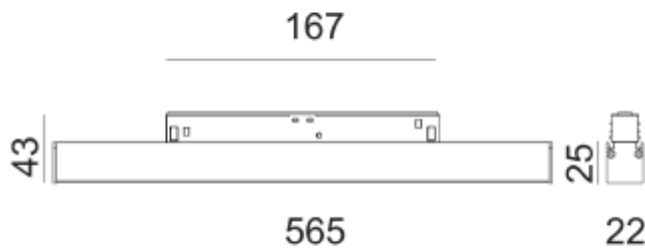

FDV SPEC SHEET

Flare Ambient 927 1320lm 115° 13W Evo BK DALI
Art. no: 101480-115-2-ddd

Flare Ambient 927 1320lm 115° 13W Evo BK DALI

IP20

A++ - A

Art. no: 101480-115-2-ddd

LYS TEKNISK

Lumen ut (lm):	1320
Lumen LED (tc=25):	1320
Spredningsvinkel [°]:	115°
Fargetemperatur [K]:	2700
Fargegjengivelse [CRI/Ra]:	90
Fargekode:	927

MONTERING / TILKOBLING

Tilkobling:	Skinne EVO 48V
Montering:	Skinne

PRODUKT

IP-grad:	IP20
Farge :	Sort
Lengde [mm]:	565
Høyde [mm]:	25
Bredde [mm]:	22

ELEKTRISK DATA

Dimmetype:	DALI
Dimming Output Type:	Amplitude Modulation
Standby power Psb (W) <:	0,5
Systemeffekt [W]:	13
Spenning [V]:	48VDC
Sokkel :	N/A
Strøm LED [mA]:	700