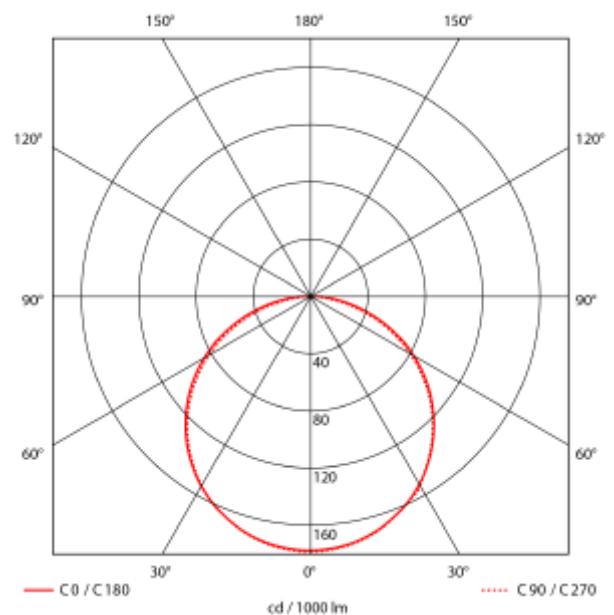

PRODUCT SHEET

Flare Ambient 927 1320lm 115° 13W Evo BK DALI

Art. no: 101480-115-2-ddd

Ledpro
by NORLUX

Flare Ambient 927 1320lm 115° 13W Evo BK DALI

IP20

SPECIFICATIONS

Systemeffekt [W]:	13W
Fargetemperatur [K]:	2700K
Fargegjengivelse [CRI/Ra]:	90
Lumen ut (lm):	1320lm
Lumen LED (tc=25):	1320lm
Spredningsvinkel [°]:	115°
Dimmetype:	DALI
Spenning [V]:	48VDC
Tilkobling:	Skinne EVO 48V
Montering:	Skinne
Lumen/W:	101lm/W
Farge :	Sort
Lengde [mm]:	565mm
Høyde [mm]:	25mm
Bredde [mm]:	22mm