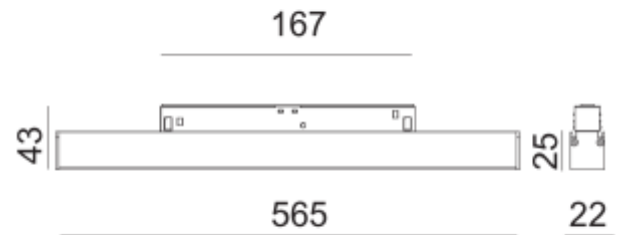

PRODUCT SHEET

Flare Ambient 927 1320lm 115° 13W Evo BK DALI

Art. no: 101480-115-2-ddd

Ledpro
by NORLUX

Flare Ambient 927 1320lm 115° 13W Evo BK DALI

IP20

SPECIFICATIONS

Systemeffekt [W]:	13W
Fargetemperatur [K]:	2700K
Fargegjengivelse [CRI/Ra]:	90
Lumen ut (lm):	1320lm
Lumen LED (tc=25):	1320lm
Spredningsvinkel [°]:	115°
Dimmetype:	DALI
Spenning [V]:	48VDC
Tilkobling:	Skinne EVO 48V
Montering:	Skinne
Lumen/W:	101lm/W
Farge :	Sort
Lengde [mm]:	565mm
Høyde [mm]:	25mm
Bredde [mm]:	22mm