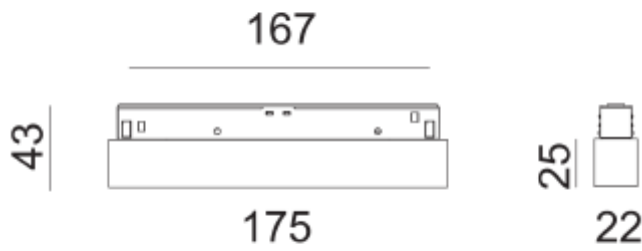

FDV SPEC SHEET

Flare CM5 927 750lm 34° 10W Evo BK DALI

Art. no: 101485-34-2-ddd

Ledpro
by NORLUX

Flare CM5 927 750lm 34° 10W Evo BK DALI

Art. no: 101485-34-2-ddd

LYS TEKNISK

Lumen ut (lm):	644
Lumen LED (tc=25):	750
Spredningsvinkel [°]:	34°
Fargetemperatur [K]:	2700
Fargegjengivelse [CRI/Ra]:	90
Fargekode:	927

MONTERING / TILKOBLING

Tilkobling:	Skinne EVO 48V
Montering:	Skinne

PRODUKT

IP-grad:	IP20
Farge :	Sort
Lengde [mm]:	175
Høyde [mm]:	43
Bredde [mm]:	22

ELEKTRISK DATA

Dimmetype:	DALI
Dimming Output Type:	Amplitude Modulation
Standby power Psb (W) <:	0,5
Systemeffekt [W]:	10
Spenning [V]:	48VDC
Isolasjonsklasse:	3
Sokkel :	N/A
Strøm LED [mA]:	500