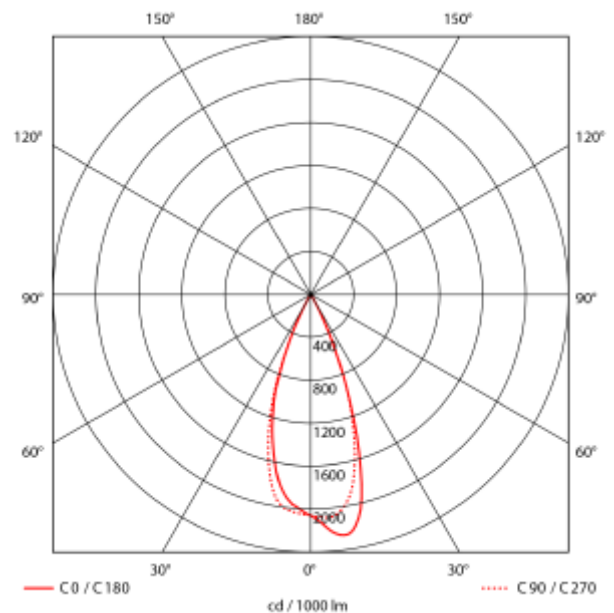

PRODUCT SHEET

Flare CM5 927 750lm 34° 10W Evo BK DALI

Art. no: 101485-34-2-ddd

Ledpro
by NORLUX

Flare CM5 927 750lm 34° 10W Evo BK DALI

SPECIFICATIONS

Systemeffekt [W]:	10W
Fargetemperatur [K]:	2700K
Fargegjengivelse [CRI/Ra]:	90
Lumen ut (lm):	644lm
Lumen LED (tc=25):	750lm
Spredningsvinkel [°]:	34°
Dimmetype:	DALI
Spenning [V]:	48VDC
Tilkobling:	Skinne EVO 48V
Montering:	Skinne
Lumen/W:	65lm/W
Farge :	Sort
Lengde [mm]:	175mm
Høyde [mm]:	43mm
Bredde [mm]:	22mm

Flare CM5 er en variant som passer til vårt Evo 48V Track system. Med sine 5 dioder, 10W, høyt lysutbytte og fargegjengivelse passer den perfekt i hytte, hotell, bolig og restaurant.