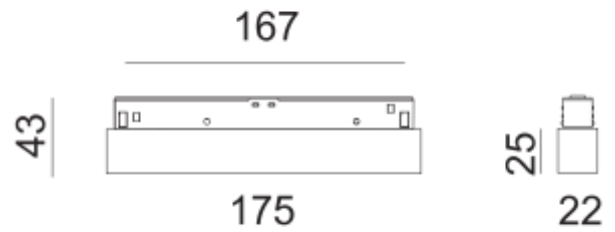

PRODUCT SHEET

Flare CM5 927 750lm 34° 10W Evo BK DALI

Art. no: 101485-34-2-ddd

Ledpro
by NORLUX

Flare CM5 927 750lm 34° 10W Evo BK DALI

SPECIFICATIONS

Systemeffekt [W]:	10W
Fargetemperatur [K]:	2700K
Fargegjengivelse [CRI/Ra]:	90
Lumen ut (lm):	644lm
Lumen LED (tc=25):	750lm
Spredningsvinkel [°]:	34°
Dimmetype:	DALI
Spenning [V]:	48VDC
Tilkobling:	Skinne EVO 48V
Montering:	Skinne
Lumen/W:	65lm/W
Farge :	Sort
Lengde [mm]:	175mm
Høyde [mm]:	43mm
Bredde [mm]:	22mm

Flare CM5 er en variant som passer til vårt Evo 48V Track system. Med sine 5 dioder, 10W, høyt lysutbytte og fargegjengivelse passer den perfekt i hytte, hotell, bolig og restaurant.