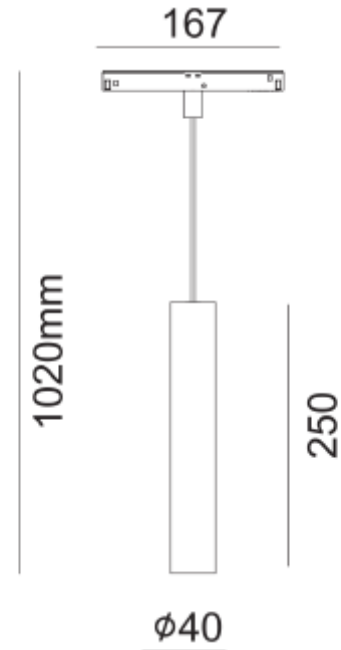

## FDV SPEC SHEET

Flare Pendant 40 927 640lm 36° 6,6W Evo BK DALI  
Art. no: 101490-36-2-ddd

**Ledpro**  
by NORLUX

# Flare Pendant 40 927 640lm 36° 6,6W Evo BK DALI

IP20

A++ - A

Art. no: 101490-36-2-ddd

### LYS TEKNISK

Lumen ut (lm):	640
Lumen LED (tc=25):	640
Spredningsvinkel [°]:	36°
Fargetemperatur [K]:	2700
Fargegjengivelse [CRI/Ra]:	90
Fargekode:	927

### PRODUKT

IP-grad:	IP20
Farge :	Sort
Høyde [mm]:	250
Bredde [mm]:	40