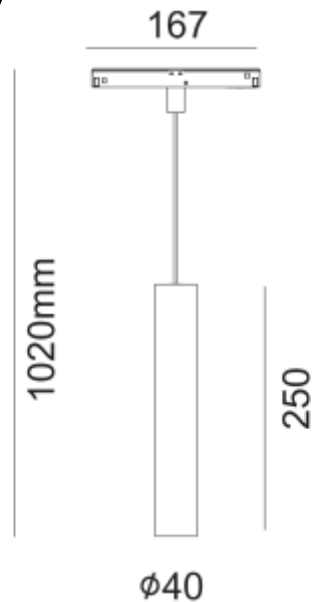

PRODUCT SHEET

Flare Pendant 40 927 640lm 36° 6,6W Evo BK DALI

Art. no: 101490-36-2-ddd

Ledpro
by NORLUX

Flare Pendant 40 927 640lm 36° 6,6W Evo BK DALI

IP20

SPECIFICATIONS

Systemeffekt [W]:	6,6W
Fargetemperatur [K]:	2700K
Fargegjengivelse [CRI/Ra]:	90
Lumen ut (lm):	640lm
Lumen LED (tc=25):	640lm
Spredningsvinkel [°]:	36°
Dimmetype:	DALI
Spenning [V]:	48VDC
Tilkobling:	Skinne EVO 48V
Montering:	Skinne
Lumen/W:	97lm/W
Farge :	Sort
Høyde [mm]:	250mm
Bredde [mm]:	40mm