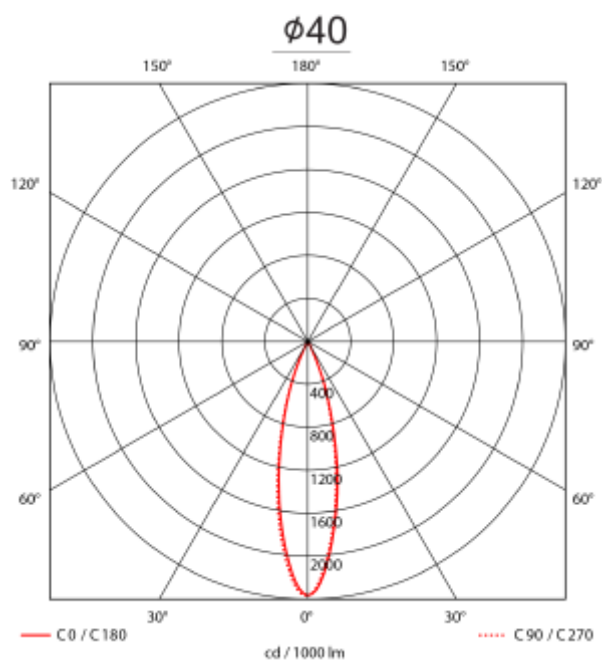

PRODUCT SHEET

Flare Pendant 40 927 640lm 36° 6,6W Evo BK DALI

Art. no: 101490-36-2-ddd

Ledpro
by NORLUX

Flare Pendant 40 927 640lm 36° 6,6W Evo BK DALI

IP20

SPECIFICATIONS

Systemeffekt [W]:	6,6W
Fargetemperatur [K]:	2700K
Fargegjengivelse [CRI/Ra]:	90
Lumen ut (lm):	640lm
Lumen LED (tc=25):	640lm
Spredningsvinkel [°]:	36°
Dimmetype:	DALI
Spenning [V]:	48VDC
Tilkobling:	Skinne EVO 48V
Montering:	Skinne
Lumen/W:	97lm/W
Farge :	Sort
Høyde [mm]:	250mm
Bredde [mm]:	40mm