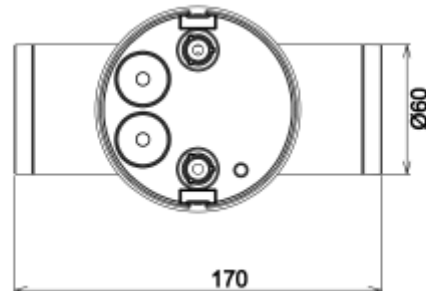

PRODUCT SHEET

Gyre Up&Down 800lm 830 24° 10W BK

Art. no: 101520-24-2

Ledpro
by NORLUX

Gyre Up&Down 800lm 830 24° 10W BK

Gyre up&g

Leveres med 24° lysspredning og sort farge i støpt aluminium.

SPECIFICATIONS

Systemeffekt [W]:	10W
Fargetemperatur [K]:	3000K
Fargegjengivelse [CRI/Ra]:	80
Lumen ut (lm):	760lm
Lumen LED (tc=25):	800lm
Spredningsvinkel [°]:	24°
Optikk:	Klar
Dimmetype:	Ingen
Spenning [V]:	230V 50Hz
Tilkobling:	Hurtigkobling
Montering:	Vegg
Forventet Levetid :	L80B10: 50 000h
Lumen/W:	76lm/W
Fargetoleranse [SDCM]:	3
Farge :	Sort
Lengde [mm]:	105mm
Høyde [mm]:	170mm
Bredde [mm]:	60mm
Vekt [kg]:	0,6kg