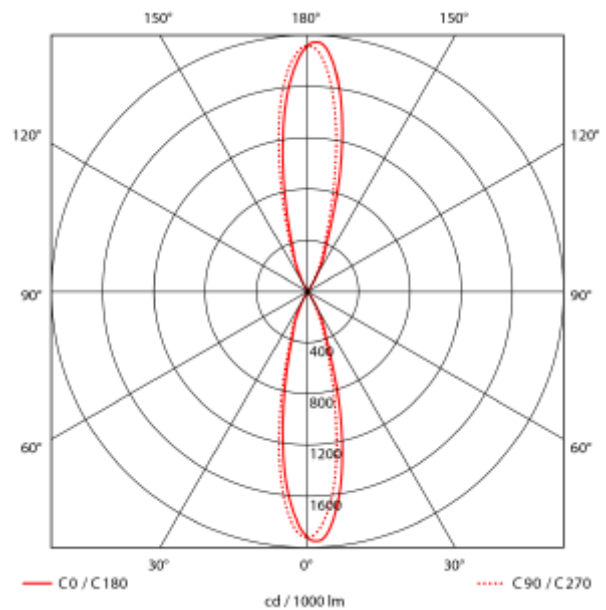

PRODUCT SHEET

Gyre Up&Down 800lm 830 24° 10W BK

Art. no: 101520-24-2

Ledpro
by NORLUX

Gyre Up&Down 800lm 830 24° 10W BK

Gyre up&g

Leveres med 24° lysspredning og sort farge i støpt aluminium.

SPECIFICATIONS

Systemeffekt [W]:	10W
Fargetemperatur [K]:	3000K
Fargegjengivelse [CRI/Ra]:	80
Lumen ut (lm):	760lm
Lumen LED (tc=25):	800lm
Spredningsvinkel [°]:	24°
Optikk:	Klar
Dimmetype:	Ingen
Spenning [V]:	230V 50Hz
Tilkobling:	Hurtigkobling
Montering:	Vegg
Forventet Levetid :	L80B10: 50 000h
Lumen/W:	76lm/W
Fargetoleranse [SDCM]:	3
Farge :	Sort
Lengde [mm]:	105mm
Høyde [mm]:	170mm
Bredde [mm]:	60mm
Vekt [kg]:	0,6kg