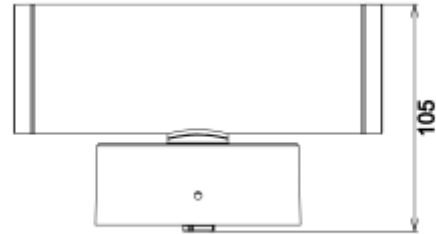

PRODUCT SHEET

Gyre Up&Down 800lm 830 24° 10W BK

Art. no: 101520-24-2

Ledpro
by NORLUX

Gyre Up&Down 800lm 830 24° 10W BK

Gyre up&g

Leveres med 24° lysspredning og sort farge i støpt aluminium.

SPECIFICATIONS

Systemeffekt [W]:	10W
Fargetemperatur [K]:	3000K
Fargegjengivelse [CRI/Ra]:	80
Lumen ut (lm):	760lm
Lumen LED (tc=25):	800lm
Spredningsvinkel [°]:	24°
Optikk:	Klar
Dimmetype:	Ingen
Spenning [V]:	230V 50Hz
Tilkobling:	Hurtigkobling
Montering:	Vegg
Forventet Levetid :	L80B10: 50 000h
Lumen/W:	76lm/W
Fargetoleranse [SDCM]:	3
Farge :	Sort
Lengde [mm]:	105mm
Høyde [mm]:	170mm
Bredde [mm]:	60mm
Vekt [kg]:	0,6kg