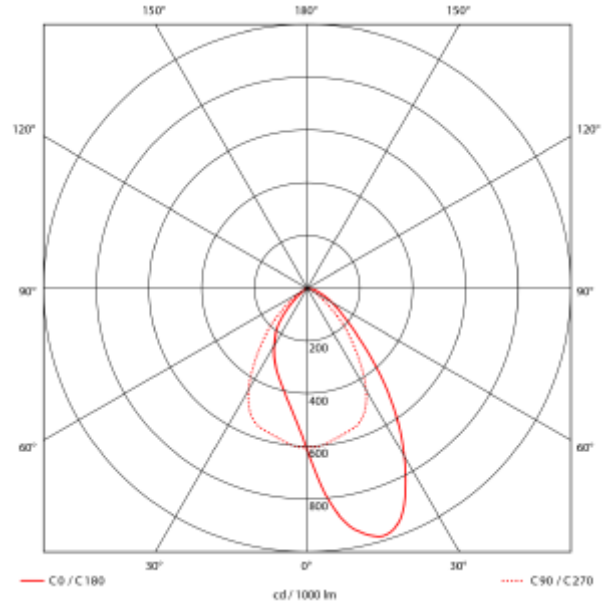

## PRODUCT SHEET

Kronos 2800lm Asymmetrical 840 15,9W WH 1140mm DALI  
Art. no: 101630-3-ddd

**Ledpro**  
by NORLUX

# Kronos 2800lm Asymmetrical 840 15,9W WH 1140mm

Husk tilbehør hvis lampen skal monteres i tak eller på vegg.

A<sup>++</sup>

### SPECIFICATIONS

Systemeffekt [W]:	15,9W
Fargetemperatur [K]:	4000K
Fargegjengivelse [CRI/Ra]:	80
Lumen LED (tc=25):	2800lm
Spredningsvinkel [°]:	70° 40°
Dimmetype:	DALI
Spenning [V]:	230V 50Hz
Tilkobling:	Terminal
Montering:	Nedhengt, Vegg
Lumen/W:	172lm/W
Fargetoleranse [SDCM]:	3
Farge :	Hvit
Lengde [mm]:	1140mm
Høyde [mm]:	68mm
Bredde [mm]:	60mm
Vekt [kg]:	2kg