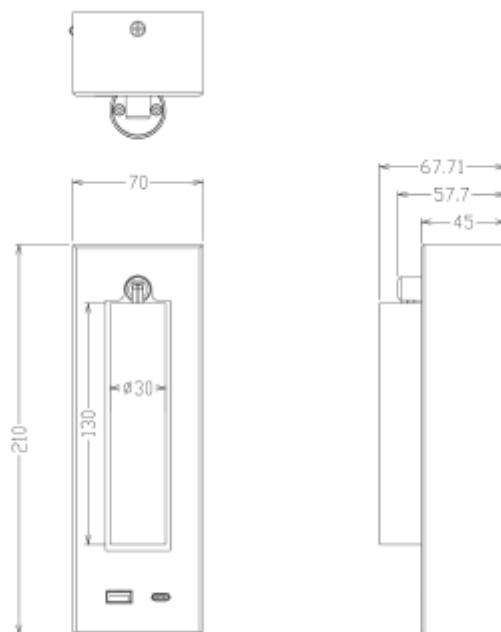

FDV SPEC SHEET

Lorenzo II 830 20° 2W 2A-USB + USB-C BK

Art. no: 101640-20-2

Ledpro
by NORLUX

Lorenzo II 830 20° 2W 2A-USB + USB-C BK

Art. no: 101640-20-2

LYS TEKNISK

| | |
|----------------------------|------------------|
| Lyskilde : | LED (innebygget) |
| Lumen ut (lm): | 130 |
| Lumen LED (tc=25): | 150 |
| Spredningsvinkel [°]: | 20° |
| Fargetemperatur [K]: | 3000 |
| Fargegjengivelse [CRI/Ra]: | 80 |
| Fargekode: | 830 |
| Fargetoleranse [SDCM]: | 3 |
| Optikk: | Klar |

FDV SPEC SHEET

Lorenzo II 830 20° 2W 2A-USB + USB-C BK

Art. no: 101640-20-2

PRODUKT

| | |
|---------------------|----------------|
| IP-grad: | IP20 |
| Forventet Levetid : | L80B10: 60 000 |
| Farge : | Sort |
| RAL: | RAL9005 |
| Lengde [mm]: | 70 |
| Høyde [mm]: | 210 |
| Bredde [mm]: | 68 |
| Vekt [kg]: | 0,71 |
| Hoved Materiale: | Aluminium |