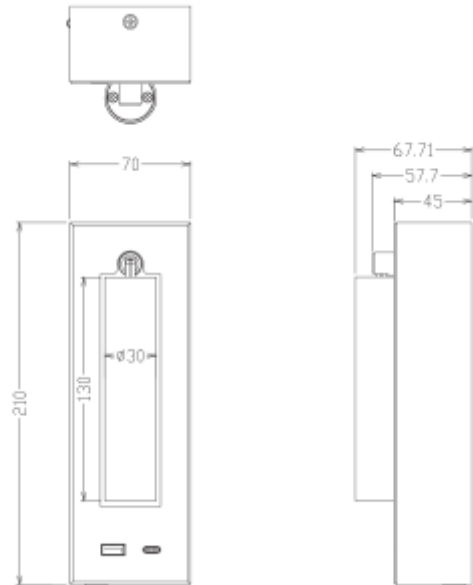

PRODUCT SHEET

Lorenzo II 830 20° 2W 2A-USB + USB-C BK

Art. no: 101640-20-2

Ledpro
by NORLUX

Lorenzo II 830 20° 2W 2A-USB + USB-C BK

Lorenzo er en tidløs sengelampe hvor retningsorientert leselys står i fokus. Lampen ble designet etter ønske om å kunne lese på sengen, uten at lyset samtidig påvirker eller vekker andre i våre nære omgivelser. Lorenzo inneholder i tillegg et praktisk USB OG USB C uttak.

A+

SPECIFICATIONS

Lyskilde :	LED (innebygget)
Systemeffekt [W]:	2W
Fargetemperatur [K]:	3000K
Fargegjengivelse [CRI/Ra]:	80
Lumen ut (lm):	130lm
Lumen LED (tc=25):	150lm
Spredningsvinkel [°]:	20°
Optikk:	Klar
Dimmetype:	Ingen
Flimmerfri:	Ja
Spenning [V]:	230V 50Hz
Tilkobling:	Terminal
Montering:	Vegg
Forventet Levetid :	L80B10: 60 000h
Lumen/W:	65lm/W
Fargetoleranse [SDCM]:	3
Farge :	Sort
Lengde [mm]:	70mm
Høyde [mm]:	210mm
Bredde [mm]:	68mm
Vekt [kg]:	0,71kg