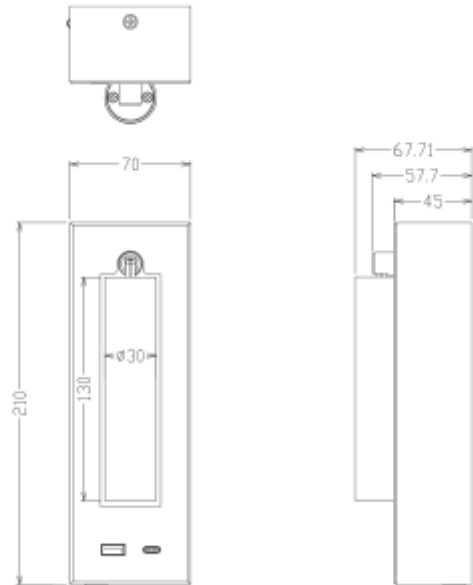

## PRODUCT SHEET

Lorenzo II 930 20° 2W 2A-USB + USB-C BK 3m cable

Art. no: 101641-01-20-2

Ledpro  
by NORLUX

# Lorenzo II 930 20° 2W 2A-USB + USB-C BK 3m cable

Lorenzo er en tidløs sengelampe hvor retningsorientert leselys står i fokus. Lampen ble designet etter ønske om å kunne lese på sengen, uten at lyset samtidig påvirker eller vekker andre i våre nære omgivelser. Lorenzo inneholder i tillegg USB OG USB C uttak.

### SPECIFICATIONS

Lyskilde :	LED (innebygget)
Systemeffekt [W]:	2W
Fargetemperatur [K]:	3000K
Fargegjengivelse [CRI/Ra]:	80
Lumen ut (lm):	130lm
Lumen LED (tc=25):	150lm
Spredningsvinkel [°]:	20°
Optikk:	Klar
Dimmetype:	Ingen
Flimmerfri:	Ja
Spenning [V]:	230V 50Hz
Tilkobling:	Terminal
Montering:	Vegg
Forventet Levetid :	L80B10: 100 000h
Lumen/W:	65lm/W
Fargetoleranse [SDCM]:	3
Farge :	Sort
Lengde [mm]:	70mm
Høyde [mm]:	210mm
Bredde [mm]:	68mm
Vekt [kg]:	0,71kg