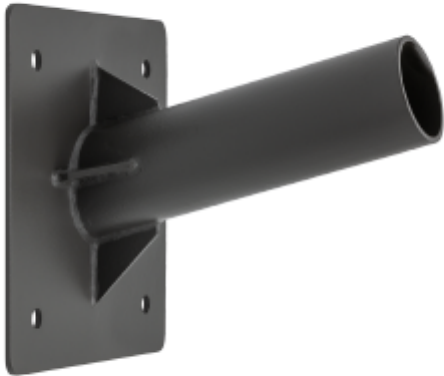

## PRODUCT SHEET

Joule Wall bracket GR

Art. no: 101910-01

# Joule Wall bracket GR

### SPECIFICATIONS

Farge :	Grå
Lengde:	195mm
Høyde:	200mm
Bredde:	200mm