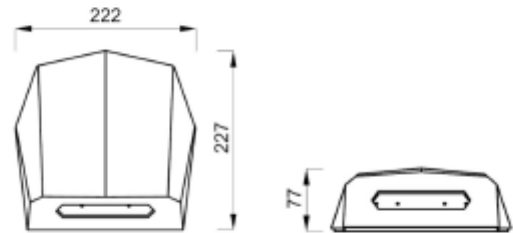

FDV SPEC SHEET

Norther Escape Outdoor EMG 360lm 3W 1h ST Wall
Art. no: 1019199

Norther Escape Outdoor EMG 360lm 3W 1h ST Wall

Art. no: 1019199

LYS TEKNISK

Fargetemperatur [K]:	6500
Fargegjengivelse [CRI/Ra]:	80

MONTERING / TILKOBLING

Tilkobling:	Terminal
Montering:	Vegg

PRODUKT

IP-grad:	IP66
Vandal klasse:	IK10
Driftstemperatur [°C]:	-25 - 40
Farge :	Hvit
Lengde [mm]:	227
Høyde [mm]:	77
Bredde [mm]:	222
Vekt [kg]:	1,5