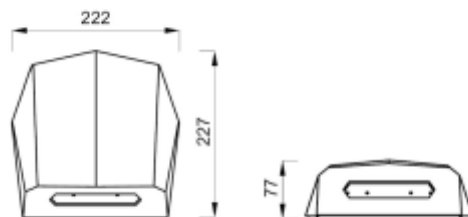

PRODUCT SHEET

Norther Escape Outdoor EMG 360lm 3W 1h ST Wall

Art. no: 1019199

Ledpro
by NORLUX

Norther Escape Outdoor EMG 360lm 3W 1h ST Wall

Norther nødllys er en veggmontert ledelys som kan benyttes ute. Leveres med selvtest og tåler temperaturer ned til -25°. Batteri for nødllys: 1 års garanti.

SPECIFICATIONS

Fargetemperatur [K]:	6500K
Fargegjengivelse [CRI/Ra]:	80
Systemeffekt [W]:	3W
Spenning [V]:	230V 50Hz
Nødllys [t]:	1 timeh
Nødllys testfunksjon:	Selvtest
Nødllys lumen ut [lm]:	360lm
Nødllys funksjon:	Non-maintained
Nødllys Type :	Escape light/ route
Isolasjonsklasse:	1
Tilkobling:	Terminal
Montering:	Vegg
IP-grad:	IP66
Vandal klasse:	IK10
Driftstemperatur [°C]:	-25 - 40
Farge :	Hvit
Lengde [mm]:	227mm
Høyde [mm]:	77mm
Bredde [mm]:	222mm
Vekt [kg]:	1,5kg