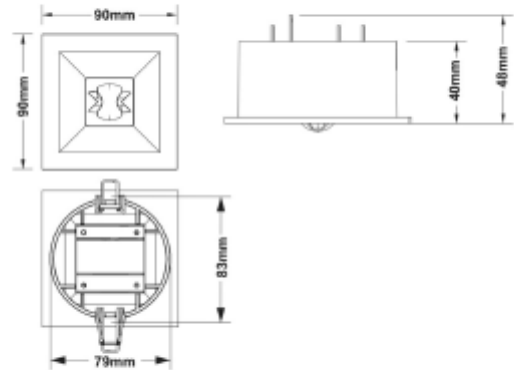

## FDV SPEC SHEET

Corridor R Escape Route EMG 140lm 1W 1h ST Recessed  
Art. no: 1019528

**Ledpro**  
by NORLUX

### MONTERING / TILKOBLING

Tilkobling:	Terminal
Utsparring [mm]:	Øø83
Montering:	Innfelt

### PRODUKT

IP-grad:	IP20
Vandal klasse:	IK08
Driftstemperatur [°C]:	0 - 40
Forventet Levetid :	L80B50: 50 000
Farge :	Hvit
Lengde [mm]:	95
Høyde [mm]:	48
Bredde [mm]:	95
Vekt [kg]:	0,66