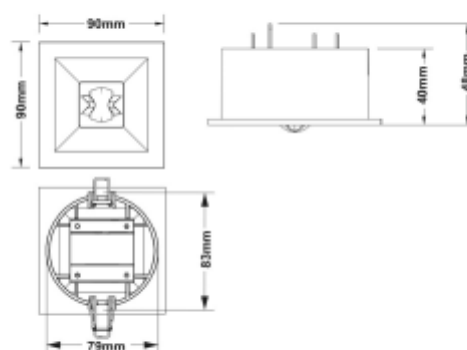

## PRODUCT SHEET

Corridor R Escape Route EMG 140lm 1W 1h ST Recessed

Art. no: 1019528

**Ledpro**  
by NORLUX

# Corridor R Escape Route EMG 140lm 1W 1h ST Recesse

Innfelt nødlys armatur på 1time med autotest og LiFePO4 batteri.  
Batteri for nødlys: 1 års garanti

### SPECIFICATIONS

Systemeffekt [W]:	1W
Fargetemperatur [K]:	6500K
Fargegjengivelse [CRI/Ra]:	80
Spenning [V]:	230V 50Hz
Tilkobling:	Terminal
Montering:	Innfelt
Utsparring [mm]:	Ø83mm
Forventet Levetid :	L80B50: 50 000h
Farge :	Hvit
Lengde [mm]:	95mm
Høyde [mm]:	48mm
Bredde [mm]:	95mm
Vekt [kg]:	0,66kg
Nødlys [t]:	1 time
Nødlys testfunksjon:	Selvtest
Nødlys lumen ut [lm]:	140lm