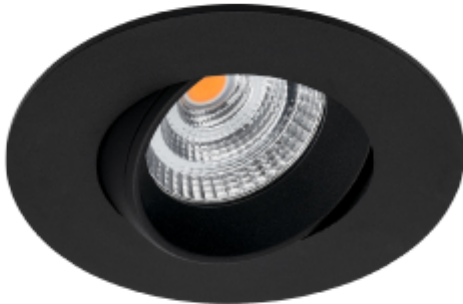

## FDV SPEC SHEET

Icarus 500lm 927 36° 7W BK phasecut Isosafe 8-pack  
Art. no: 101975-36-2

**Ledpro**  
by NORLUX

# Icarus 500lm 927 36° 7W BK phasecut Isosafe 8-pack

Art. no: 101975-36-2

## FDV SPEC SHEET

Icarus 500lm 927 36° 7W BK phasecut Isosafe 8-pack  
Art. no: 101975-36-2

### PRODUKT

Monteres rett i isolasjon:	Yes, recessed in insulation
IP-grad:	IP20
Vandal klasse:	IK02
Driftstemperatur [°C]:	-20 - 45
Forventet Levetid :	L80B10: 100 000
Farge :	Sort
RAL:	RAL9005
Høyde [mm]:	55
Diameter [mm]:	90
Vekt [kg]:	0,3
Hoved Materiale:	Aluminium
Diffusere Materiale:	Polykarbonat
Materiale 2:	Polycarbonate
Hoved Materiale:	Aluminium
Diffusere Materiale:	Polykarbonat
Materiale 2:	Polycarbonate