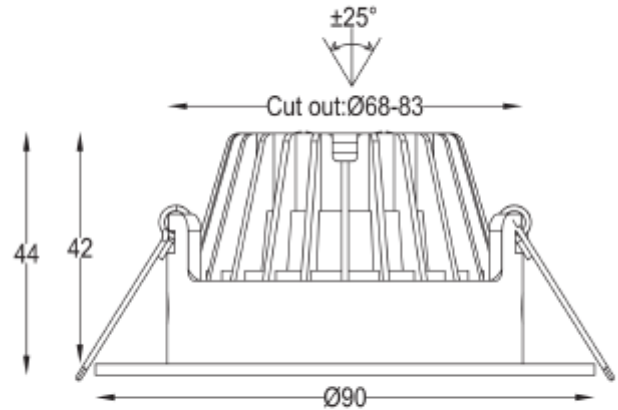

## FDV SPEC SHEET

Icarus 500lm 927 36° 7W BK phasecut Isosafe 8-pack  
Art. no: 101975-36-2

**Ledpro**  
by NORLUX

### MONTERING / TILKOBLING

Tilkobling:	Hurtigkobling
Utsparring [mm]:	Ø68-83
Montering:	Tak

### PRODUKT

Monteres rett i isolasjon:	Yes, recessed in insulation
IP-grad:	IP20
Vandal klasse:	IK02
Driftstemperatur [°C]:	-20 - 45
Forventet Levetid :	L80B10: 100 000
Farge :	Sort
RAL:	RAL9005
Høyde [mm]:	55
Diameter [mm]:	90
Vekt [kg]:	0,3
Hoved Materiale:	Aluminium
Diffusere Materiale:	Polykarbonat
Materiale 2:	Polycarbonate
Hoved Materiale:	Aluminium
Diffusere Materiale:	Polykarbonat
Materiale 2:	Polycarbonate