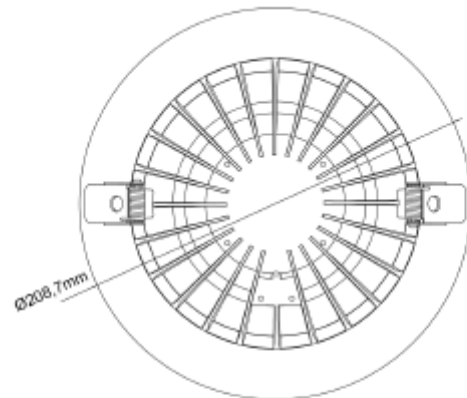

## FDV SPEC SHEET

Leila R 1100lm 930 Opal 9W cut out Ø175-205 w/o driver WH

Art. no: 102210-01-3

**Ledpro**  
by NORLUX

# Leila R 1100lm 930 Opal 9W cut out Ø175-205 w/o driv

Art. no: 102210-01-3

### MONTERING / TILKOBLING

Tilkobling:	Depending on driver
Utsparring [mm]:	175-205
Montering:	Innfelt, Tak

### PRODUKT

Monteres rett i isolasjon:	No
IP-grad:	IP20
Forventet Levetid :	L80B10: 100 000
Farge :	Hvit
Høyde [mm]:	85
Diameter [mm]:	209
Hoved Materiale:	Aluminium
Hoved Materiale:	Aluminium