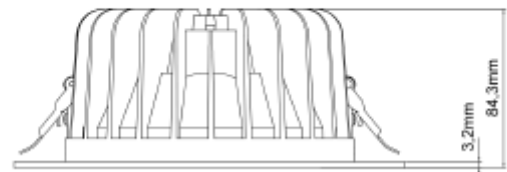

FDV SPEC SHEET

Leila R 1100lm 930 Opal 9W cut out Ø175-205 w/o driver WH

Art. no: 102210-01-3

Ledpro
by NORLUX

Leila R 1100lm 930 Opal 9W cut out Ø175-205 w/o driv

Art. no: 102210-01-3

LYS TEKNISK

Lyskilde :	LED (innebygget)
Lumen ut (lm):	612
Lumen LED (tc=25):	1100
Spredningsvinkel [°]:	70°
Fargetemperatur [K]:	3000
Fargegjengivelse [CRI/Ra]:	90
Fargekode:	930
Fargetoleranse [SDCM]:	3
Optikk:	Opal

MONTERING / TILKOBLING

Tilkobling:	Depending on driver
Utsparring [mm]:	175-205
Montering:	Innfelt, Tak

ELEKTRISK DATA

Dimmetype:	Avhengig av driver
Systemeffekt [W]:	9
Spenning [V]:	230V 50Hz
Isolasjonsklasse:	2
Strøm LED [mA]:	250
Spenning LED Min [V]:	29
Spenning LED Max [V]:	31