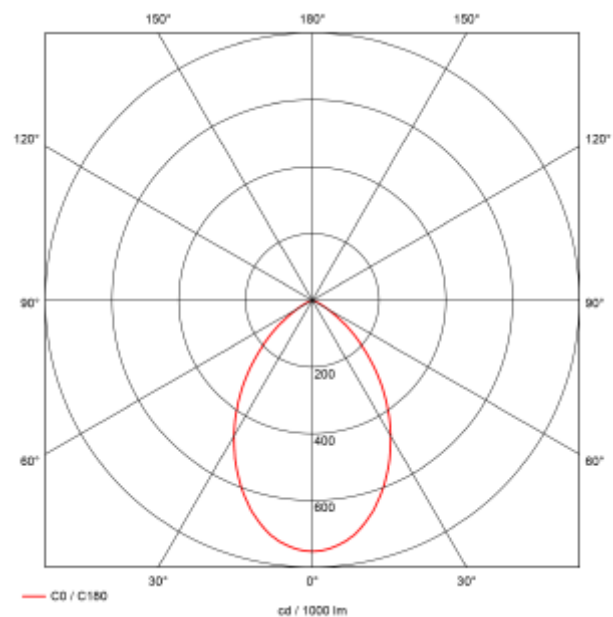

PRODUCT SHEET

Leila R 1100lm 930 Opal 9W cut out Ø175-205 w/o driver WH
Art. no: 102210-01-3

Ledpro
by NORLUX

Leila R 1100lm 930 Opal 9W cut out Ø175-205 w/o driv

SPECIFICATIONS

Lyskilde :	LED (innebygget)
Systemeffekt [W]:	9W
Fargetemperatur [K]:	3000K
Fargegjengivelse [CRI/Ra]:	90
Lumen ut (lm):	612lm
Lumen LED (tc=25):	1100lm
Spredningsvinkel [°]:	70°
Optikk:	Opal
Dimmetype:	Avhengig av driver
Spenning [V]:	230V 50Hz
Tilkobling:	Depending on driver
Montering:	Innfelt, Tak
Utsparring [mm]:	175-205mm
Forventet Levetid :	L80B10: 100 000h
Lumen/W:	68lm/W
Fargetoleranse [SDCM]:	3
Farge :	Hvit
Høyde [mm]:	85mm
Diameter [mm]:	209mm
Monteres rett i isolasjon:	No

Leila R Downlight er utviklet for å erstatte eldre downlight. Perfekt for rehabiliteringsprosjekter og bytte av armaturer med kompaktlysrør. Hullmålet er tilpasset eldre downlight, og det gjør monteringen enkel og tidsbesparende. Med Leila R får du ny energieffektiv LED-teknologi enkelt og raskt. Utsparring Ø175-205mm Leveres uten driver. Se tilbehør for anbefalt driver.