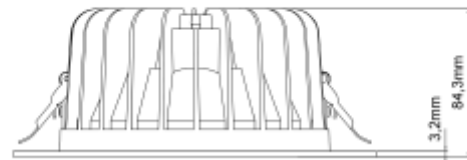

PRODUCT SHEET

Leila R 1100lm 930 Opal 9W cut out Ø175-205 w/o driver WH
Art. no: 102210-01-3

Ledpro
by NORLUX

Leila R 1100lm 930 Opal 9W cut out Ø175-205 w/o driv

SPECIFICATIONS

Lyskilde :	LED (innebygget)
Systemeffekt [W]:	9W
Fargetemperatur [K]:	3000K
Fargegjengivelse [CRI/Ra]:	90
Lumen ut (lm):	612lm
Lumen LED (tc=25):	1100lm
Spredningsvinkel [°]:	70°
Optikk:	Opal
Dimmetype:	Avhengig av driver
Spenning [V]:	230V 50Hz
Tilkobling:	Depending on driver
Montering:	Innfelt, Tak
Utsparring [mm]:	175-205mm
Forventet Levetid :	L80B10: 100 000h
Lumen/W:	68lm/W
Fargetoleranse [SDCM]:	3
Farge :	Hvit
Høyde [mm]:	85mm
Diameter [mm]:	209mm
Monteres rett i isolasjon:	No

Leila R Downlight er utviklet for å erstatte eldre downlight. Perfekt for rehabiliteringsprosjekter og bytte av armaturer med kompaktlysrør. Hullmålet er tilpasset eldre downlight, og det gjør monteringen enkel og tidsbesparende. Med Leila R får du ny energieffektiv LED-teknologi enkelt og raskt. Utsparring Ø175-205mm Leveres uten driver. Se tilbehør for anbefalt driver.