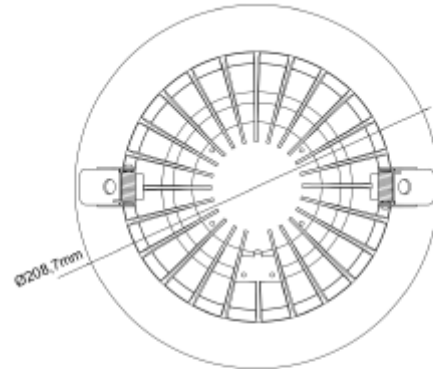

PRODUCT SHEET

Leila R 1100lm 930 Opal 9W cut out Ø175-205 w/o driver WH
Art. no: 102210-01-3

Ledpro
by NORLUX

Leila R 1100lm 930 Opal 9W cut out Ø175-205 w/o driv

SPECIFICATIONS

Lyskilde :	LED (innebygget)
Systemeffekt [W]:	9W
Fargetemperatur [K]:	3000K
Fargegjengivelse [CRI/Ra]:	90
Lumen ut (lm):	612lm
Lumen LED (tc=25):	1100lm
Spredningsvinkel [°]:	70°
Optikk:	Opal
Dimmetype:	Avhengig av driver
Spenning [V]:	230V 50Hz
Tilkobling:	Depending on driver
Montering:	Innfelt, Tak
Utsparring [mm]:	175-205mm
Forventet Levetid :	L80B10: 100 000h
Lumen/W:	68lm/W
Fargetoleranse [SDCM]:	3
Farge :	Hvit
Høyde [mm]:	85mm
Diameter [mm]:	209mm
Monteres rett i isolasjon:	No

Leila R Downlight er utviklet for å erstatte eldre downlight. Perfekt for rehabiliteringsprosjekter og bytte av armaturer med kompaktlysrør. Hullmålet er tilpasset eldre downlight, og det gjør monteringen enkel og tidsbesparende. Med Leila R får du ny energieffektiv LED-teknologi enkelt og raskt. Utsparring Ø175-205mm Leveres uten driver. Se tilbehør for anbefalt driver.