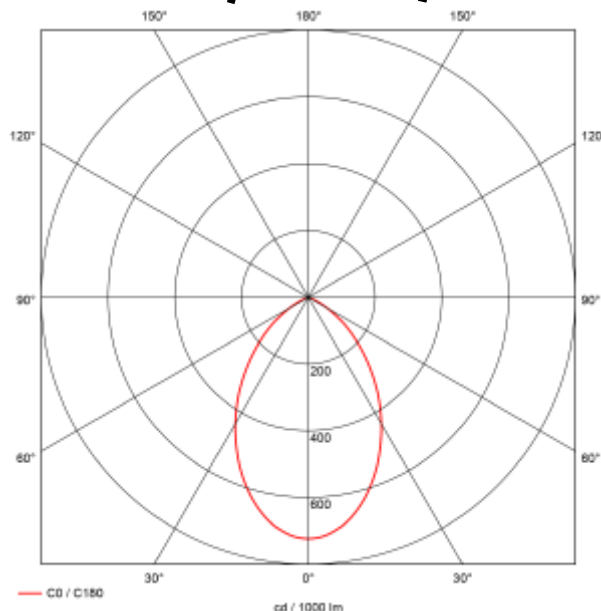

PRODUCT SHEET

Leila R 1500lm 930 Opal 13W cut out Ø240 w/o driver WH

Art. no: 102220-01-3

Ledpro
by NORLUX

Leila R 1500lm 930 Opal 13W cut out Ø240 w/o driver

Leila R Downlight er utviklet for å erstatte eldre downlight. Perfekt for rehabiliteringsprosjekter og bytte av armaturer med kompaktlysør. Hullmålet er tilpasset eldre downlight, og det gjør monteringen enkel og tidsbesparende. Med Leila R får du ny energieffektiv LED-teknologi enkelt og raskt. Utsparing Ø240mm Leveres uten driver. Se tilbehør for anbefalt driver.

SPECIFICATIONS

Lyskilde :	LED (innebygget)
Systemeffekt [W]:	13W
Fargetemperatur [K]:	3000K
Fargegjengivelse [CRI/Ra]:	90
Lumen ut (lm):	1095lm
Lumen LED (tc=25):	1500lm
Spredningsvinkel [°]:	70°
Optikk:	Opal
Dimmetype:	Avhengig av driver
Spenning [V]:	230V 50Hz
Tilkobling:	Depending on driver
Montering:	Innfelt, Tak
Utsparing [mm]:	240mm
Forventet Levetid :	L80B10: 100 000h
Lumen/W:	90lm/W
Fargetoleranse [SDCM]:	3
Farge :	Hvit
Høyde [mm]:	84mm
Diameter [mm]:	250mm
Monteres rett i isolasjon:	No