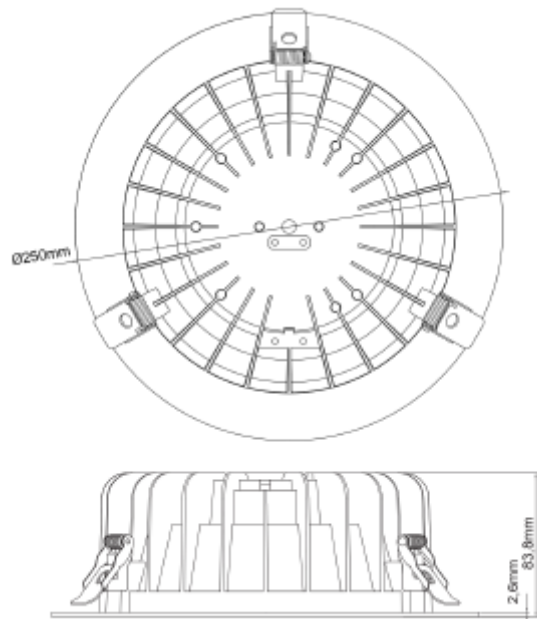

## FDV SPEC SHEET

Leila R 1500lm 930 Opal 13W cut out Ø210-240 w/o driver WH  
Art. no: 102221-01-3

**Ledpro**  
by NORLUX

# Leila R 1500lm 930 Opal 13W cut out Ø210-240 w/o dri

Art. no: 102221-01-3

### MONTERING / TILKOBLING

Tilkobling:	Depending on driver
Utsparring [mm]:	210-240
Montering:	Innfelt, Tak

### PRODUKT

Monteres rett i isolasjon:	No
IP-grad:	IP20
Forventet Levetid :	L80B10: 100 000
Farge :	Hvit
Høyde [mm]:	84
Diameter [mm]:	250
Hoved Materiale:	Aluminium
Hoved Materiale:	Aluminium