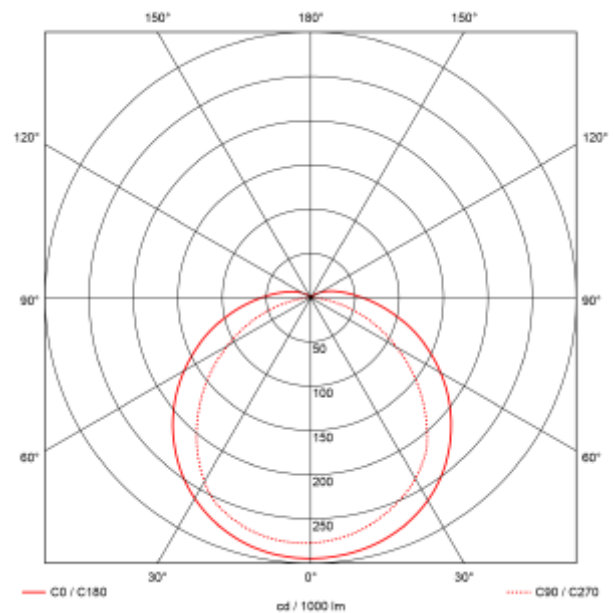

PRODUCT SHEET

Stream I 6800lm 840 Opal 120° 40W 5x2,5 L:1500mm

Art. no: 102431-02

Ledpro
by NORLUX

Stream I 6800lm 840 Opal 120° 40W 5x2,5 L:1500mm

SPECIFICATIONS

Lyskilde :	LED (innebygget)
Systemeffekt [W]:	40W
Fargetemperatur [K]:	4000K
Fargegjengivelse [CRI/Ra]:	80
Lumen ut (lm):	6240lm
Lumen LED (tc=25):	6800lm
Spredningsvinkel [°]:	120°
Optikk:	Opal
Dimmetype:	Ingen
Spenning [V]:	230V 50Hz
Tilkobling:	Hurtigkobling
Montering:	Utenpåliggende, Vegg, Tak, Pendel
Forventet Levetid :	L80B10: 100 000h
Lumen/W:	156lm/W
Gjennomgangskobling (mm2):	5x2,5
Farge :	Grå
Lengde [mm]:	1500mm
Høyde [mm]:	84,5mm
Bredde [mm]:	79,5mm
Vekt [kg]:	2kg

Stream I er en forseglet industriell lysarmatur for takmontering eller nedpendling med bruk av wire, innendørs og utendørs. Armaturen er klassifisert i samsvar med IP65. Stream er laget av robustt glassfiber og er utstyrt med en melkehvit (opal) diffusor m/stripe. Armaturen er laget for gjennomkabling 5 x 2,5 mm². Dette sikrer effektiv installasjon.