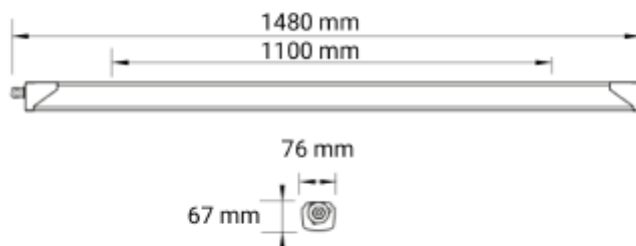

FDV SPEC SHEET

Base 6000lm 840 Opal 45W IP69K L=1480mm 3m cable

Art. no: 10254834

Ledpro
by NORLUX

Base 6000lm 840 Opal 45W IP69K L=1480mm 3m cabl

Art. no: 10254834

LYS TEKNISK

Lyskilde :	LED (innebygget)
Lumen ut (lm):	6000
Spredningsvinkel [°]:	90°
Fargetemperatur [K]:	4000
Fargegjengivelse [CRI/Ra]:	80
Fargekode:	840
Fargetoleranse [SDCM]:	3
Optikk:	Opal

ELEKTRISK DATA

Dimmetype:	Ingen
Systemeffekt [W]:	44
Spenning [V]:	230V 50Hz
Isolasjonsklasse:	1

MONTERING / TILKOBLING

Tilkobling:	Kabel 3m
Montering:	Utenpåliggende, Nedhengt, Vegg

FDV SPEC SHEET

Base 6000lm 840 Opal 45W IP69K L=1480mm 3m cable

Art. no: 10254834

PRODUKT

IP-grad:	IP66-69K
Vandal klasse:	IK03
Driftstemperatur [°C]:	-25 - 35
Forventet Levetid :	L80B10: 100 000
Farge :	Grå
RAL:	RAL7035
Lengde [mm]:	1480
Høyde [mm]:	67
Bredde [mm]:	76
Vekt [kg]:	2,3