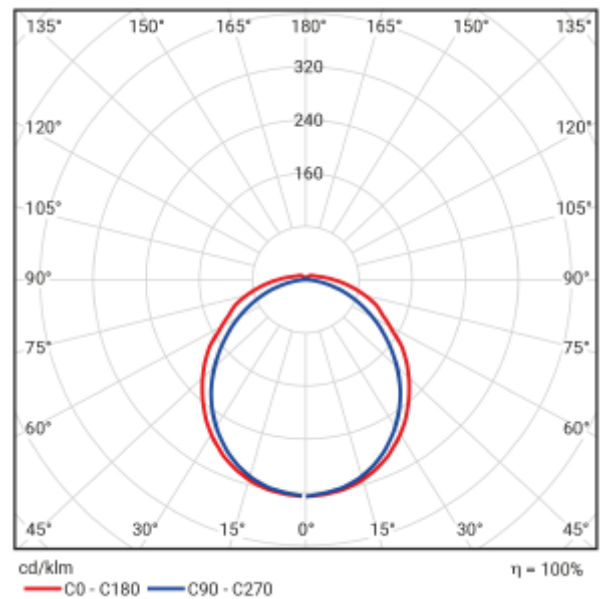

PRODUCT SHEET

Base 6000lm 840 Opal 45W IP69K L=1480mm 3m cable

Art. no: 10254834

Ledpro
by NORLUX

Base 6000lm 840 Opal 45W IP69K L=1480mm 3m cable

SPECIFICATIONS

Lyskilde :	LED (innebygget)
Systemeffekt [W]:	44W
Fargetemperatur [K]:	4000K
Fargegjengivelse [CRI/Ra]:	80
Lumen ut (lm):	6000lm
Spredningsvinkel [°]:	90°
Optikk:	Opal
Dimmetype:	Ingen
Spenning [V]:	230V 50Hz
Tilkobling:	Kabel 3m
Montering:	Utenpåliggende, Nedhengt, Vegg
Forventet Levetid :	L80B10: 100 000h
Lumen/W:	136lm/W
Fargetoleranse [SDCM]:	3
Farge :	Grå
Lengde [mm]:	1480mm
Høyde [mm]:	67mm
Bredde [mm]:	76mm
Vekt [kg]:	2,3kg

Kompakt gass-tett armatur som er spesielt beregnet for bl.a. bilvask, fjøs og næringsmiddelproduksjon. Innendørs bruk eller ute under tak.

- Hele 136 lm/W og uten flimmer
- Enkel installasjon, ingen verktøy påkrevd og klips kan festes i hele armaturens lengde.
- Gass-tett: hermetisk lukket mot både væske og gass, leveres med 3m kabel.
- Ekstra kjemikalieresistent utgave.