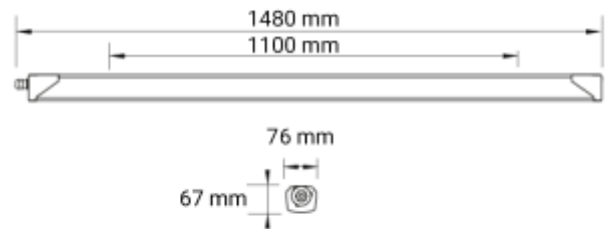

PRODUCT SHEET

Base 6000lm 840 Opal 45W IP69K L=1480mm 3m cable

Art. no: 10254834

Ledpro
by NORLUX

Base 6000lm 840 Opal 45W IP69K L=1480mm 3m cable

SPECIFICATIONS

Lyskilde :	LED (innebygget)
Systemeffekt [W]:	44W
Fargetemperatur [K]:	4000K
Fargegjengivelse [CRI/Ra]:	80
Lumen ut (lm):	6000lm
Spredningsvinkel [°]:	90°
Optikk:	Opal
Dimmetype:	Ingen
Spenning [V]:	230V 50Hz
Tilkobling:	Kabel 3m
Montering:	Utenpåliggende, Nedhengt, Vegg
Forventet Levetid :	L80B10: 100 000h
Lumen/W:	136lm/W
Fargetoleranse [SDCM]:	3
Farge :	Grå
Lengde [mm]:	1480mm
Høyde [mm]:	67mm
Bredde [mm]:	76mm
Vekt [kg]:	2,3kg

Kompakt gass-tett armatur som er spesielt beregnet for bl.a. bilvask, fjøs og næringsmiddelproduksjon. Innendørs bruk eller ute under tak.

- Hele 136 lm/W og uten flimmer
- Enkel installasjon, ingen verktøy påkrevd og klips kan festes i hele armaturens lengde.
- Gass-tett: hermetisk lukket mot både væske og gass, leveres med 3m kabel.
- Ekstra kjemikalieresistent utgave.