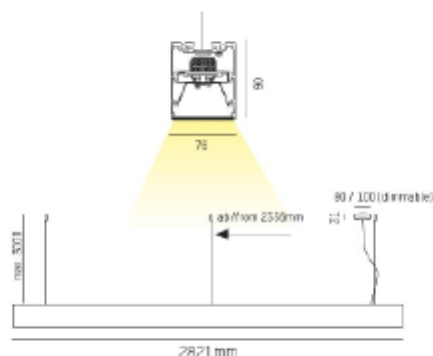

FDV SPEC SHEET

Log Out Pendant 4980lm 930 50W WH

Art. no: 1039-3

Ledpro
by NORLUX

Log Out Pendant 4980lm 930 50W WH

IP20

Art. no: 1039-3

LYS TEKNISK

Lumen ut (lm):	4980
Fargetemperatur [K]:	3000
Fargegjengivelse [CRI/Ra]:	90
Fargekode:	930
Optikk:	Opal

MONTERING / TILKOBLING

Montering:	Tak, Pendel
------------	-------------

PRODUKT

IP-grad:	IP20
Farge :	Hvit
Lengde [mm]:	2821
Høyde [mm]:	90
Bredde [mm]:	76
Vekt [kg]:	11,5