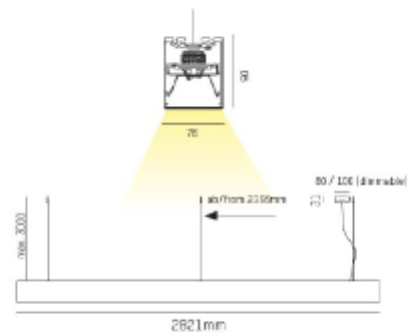

PRODUCT SHEET

Log Out Pendant 4980lm 930 50W WH

Art. no: 1039-3

Ledpro
by NORLUX

Log Out Pendant 4980lm 930 50W WH

SPECIFICATIONS

Systemeffekt [W]:	50W
Fargetemperatur [K]:	3000K
Fargegjengivelse [CRI/Ra]:	90
Lumen ut (lm):	4980lm
Optikk:	Opal
Dimmetype:	Ingen
Montering:	Tak, Pendel
Farge :	Hvit
Lengde [mm]:	2821mm
Høyde [mm]:	90mm
Bredde [mm]:	76mm
Vekt [kg]:	11,5kg