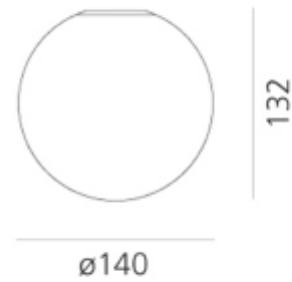

## FDV SPEC SHEET

Dioscuri wall/ceiling 14 (E14)

Art. no: 1039110A

**Ledpro**  
by NORLUX

### PRODUKT

IP-grad:	IP44
Farge :	Hvit
Høyde [mm]:	132
Bredde [mm]:	140