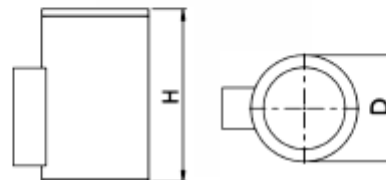

FDV SPEC SHEET

Tube Wall Single 2750lm 830 45° 21W IP65 Ø155x250mm DarkGrey

Art. no: 1075-45-1

Ledpro
by NORLUX

D, mm	H, mm
155	464
	250

Tube Wall Single 2750lm 830 45° 21W IP65 Ø155x250m

Art. no: 1075-45-1

FDV SPEC SHEET

Tube Wall Single 2750lm 830 45° 21W IP65 Ø155x250mm DarkGrey

Art. no: 1075-45-1

PRODUKT

IP-grad:	IP65
Vandal klasse:	IK08
Korrosjonsklasse:	C3
Driftstemperatur [°C]:	-25 - 40
Forventet Levetid :	L80B50: 35 000
Farge :	Mørk grå
Lengde [mm]:	250
Bredde [mm]:	155
Vekt [kg]:	2,2