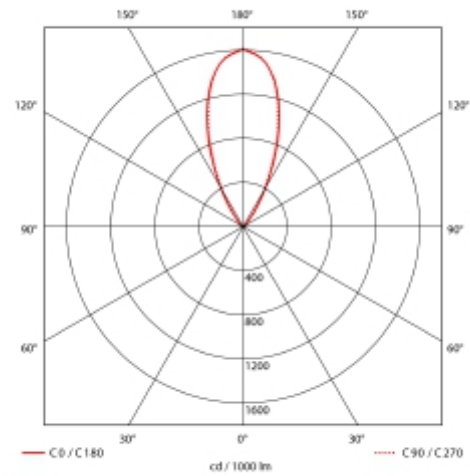

PRODUCT SHEET

Tube Wall Single 2750lm 830 45° 21W IP65 Ø155x250mm DarkGrey

Art. no: 1075-45-1

Ledpro
by NORLUX

Tube Wall Single 2750lm 830 45° 21W IP65 Ø155x250m

D, mm	H, mm
155	464
	250

A+

SPECIFICATIONS

Systemeffekt [W]:	21W
Fargetemperatur [K]:	3000K
Fargegjengivelse [CRI/Ra]:	80
Lumen ut (lm):	2055lm
Lumen LED (tc=25):	2779lm
Spredningsvinkel [°]:	45°
Optikk:	Ingen
Dimmetype:	Ingen
Spenning [V]:	230V 50Hz
Tilkobling:	Terminal
Montering:	Utenpåliggende, Vegg
Forventet Levetid :	L80B50: 35 000h
Fargetoleranse [SDCM]:	3
Farge :	Mørk grå
Lengde [mm]:	250mm
Bredde [mm]:	155mm
Vekt [kg]:	2,2kg

Tube Wall Up or Down er en armatur for montering utendørs på fasader. Tube Wall er det perfekte valg når man ønsker å belyse fasader for å skape større oppmerksomhet. Tube Wall Up or Down leveres i mørk grå og gir lys i én retning.