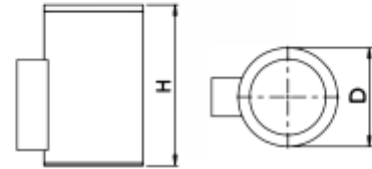

PRODUCT SHEET

Tube Wall Single 2750lm 830 45° 21W IP65 Ø155x250mm DarkGrey

Art. no: 1075-45-1

Ledpro
by NORLUX

Tube Wall Single 2750lm 830 45° 21W IP65 Ø155x250m

D, mm	H, mm
155	464
	250

A+

SPECIFICATIONS

Systemeffekt [W]:	21W
Fargetemperatur [K]:	3000K
Fargegjengivelse [CRI/Ra]:	80
Lumen ut (lm):	2055lm
Lumen LED (tc=25):	2779lm
Spredningsvinkel [°]:	45°
Optikk:	Ingen
Dimmetype:	Ingen
Spenning [V]:	230V 50Hz
Tilkobling:	Terminal
Montering:	Utenpåliggende, Vegg
Forventet Levetid :	L80B50: 35 000h
Fargetoleranse [SDCM]:	3
Farge :	Mørk grå
Lengde [mm]:	250mm
Bredde [mm]:	155mm
Vekt [kg]:	2,2kg

Tube Wall Up or Down er en armatur for montering utendørs på fasader. Tube Wall er det perfekte valg når man ønsker å belyse fasader for å skape større oppmerksomhet. Tube Wall Up or Down leveres i mørk grå og gir lys i én retning.