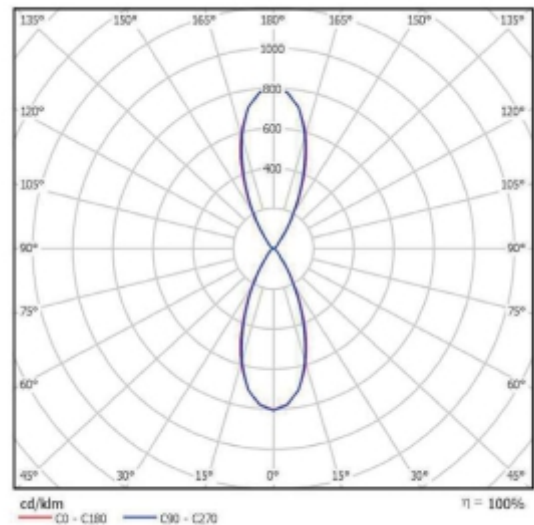

PRODUCT SHEET

Tube Wall Up&Down 2x2750lm 830 45° 39W IP65 Ø155x250mm D.GR

Art. no: 1076-45-1

Ledpro
by NORLUX

Tube Wall Up&Down 2x2750lm 830 45° 39W IP65 Ø155

D, mm	H, mm
155	464
	250

A+

SPECIFICATIONS

Systemeffekt [W]:	39W
Fargetemperatur [K]:	3000K
Fargegjengivelse [CRI/Ra]:	80
Lumen ut (lm):	4111lm
Lumen LED (tc=25):	5558lm
Spredningsvinkel [°]:	45°
Optikk:	Ingen
Dimmetype:	Ingen
Spenning [V]:	230V 50Hz
Tilkobling:	Terminal
Montering:	Utenpåliggende, Vegg
Forventet Levetid :	L80B50: 50 000h
Fargetoleranse [SDCM]:	3
Farge :	Mørk grå
Høyde [mm]:	464mm
Bredde [mm]:	155mm
Vekt [kg]:	3,2kg