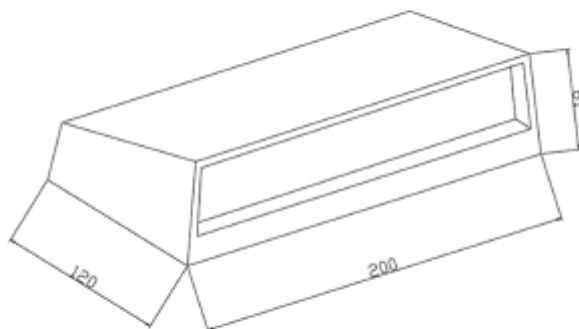

FDV SPEC SHEET

Caro 700lm 830 78° 16W BK IP65

Art. no: 1080-2

Ledpro
by NORLUX

Caro 700lm 830 78° 16W BK IP65

Art. no: 1080-2

LYS TEKNISK	
Lumen ut (lm):	670
Lumen LED (tc=25):	700
Spredningsvinkel [°]:	78°
Fargetemperatur [K]:	3000
Fargegjengivelse [CRI/Ra]:	80
Fargekode:	830
Optikk:	Ingen
UGR (<=):	19

FDV SPEC SHEET

Caro 700lm 830 78° 16W BK IP65

Art. no: 1080-2

PRODUKT

IP-grad:	IP65
Forventet Levetid :	L80B50: 50 000
Farge :	Sort
Lengde [mm]:	208
Høyde [mm]:	104
Bredde [mm]:	53
Vekt [kg]:	0,6