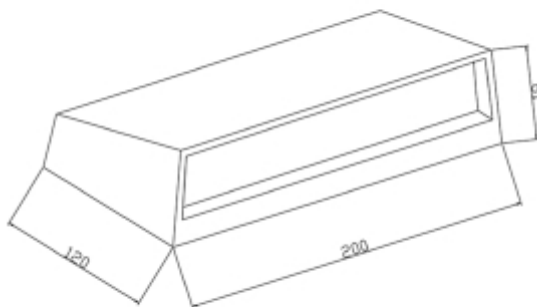

PRODUCT SHEET

Caro 700lm 830 78° 16W BK IP65

Art. no: 1080-2

Ledpro
by NORLUX

Caro 700lm 830 78° 16W BK IP65

Med sine rene linjer og lett skrånende topp er Caro et stilsikkert valg som vil passe godt inn til de fleste inngangspartier og ved siden av dører. Meget godt lys med 78° spredning. Caro ser like bra ut i private hjem som ved innganger til hoteller og restauranter.

SPECIFICATIONS

Systemeffekt [W]:	16W
Fargetemperatur [K]:	3000K
Fargegjengivelse [CRI/Ra]:	80
Lumen ut (lm):	670lm
Lumen LED (tc=25):	700lm
Spredningsvinkel [°]:	78°
Optikk:	Ingen
Dimmetype:	Ingen
Spenning [V]:	230V 50Hz
Tilkobling:	Terminal
Montering:	Utenpåliggende, Vegg
Forventet Levetid :	L80B50: 50 000h
Lumen/W:	40lm/W
UGR (<=):	19
Farge :	Sort
Lengde [mm]:	208mm
Høyde [mm]:	104mm
Bredde [mm]:	53mm
Vekt [kg]:	0,6kg