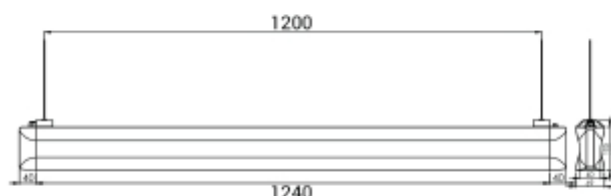

FDV SPEC SHEET

Time 4600lm 830 xxW WH 3,5m wire/ cable Switch/ PIR DALI

Art. no: 1093-3-ddd

Ledpro
by NORLUX

Time 4600lm 830 xxW WH 3,5m wire/ cable Switch/PI

Art. no: 1093-3-ddd

LYS TEKNISK

Lumen ut (lm):	4000
Lumen LED (tc=25):	4600
Fargetemperatur [K]:	3000
Fargegjengivelse [CRI/Ra]:	80
Fargekode:	830

MONTERING / TILKOBLING

Montering:	Tak, Pendel

PRODUKT

IP-grad:	IP20
Farge :	Hvit
Lengde [mm]:	1240
Høyde [mm]:	105
Bredde [mm]:	69
Vekt [kg]:	4,7

ELEKTRISK DATA

Dimmetype:	DALI, Push, Sensor (PIR)
Systemeffekt [W]:	50
Spenning [V]:	230V 50Hz
Isolasjonsklasse:	1
Sokkel :	N/A
Strøm LED [mA]:	1100