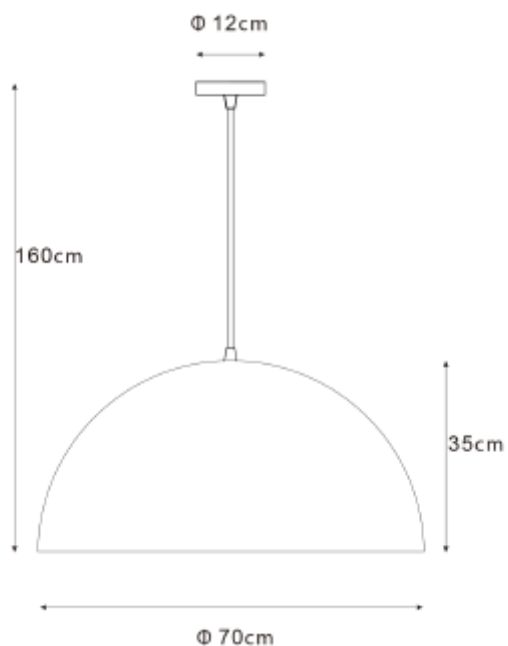

FDV SPEC SHEET

Globe Pendant

Art. no: 1098-8

Ledpro
by NORLUX

Globe Pendant

Art. no: 1098-8

LYS TEKNISK

Lyskilde : Lyskilde ikke inkludert

Sokkel : E27

Optikk: Ingen

MONTERING / TILKOBLING

Tilkobling: Terminal

PRODUKT

IP-grad: IP20

Farge : Brun/Gull

Høyde [mm]: 350

Bredde [mm]: 700

Vekt [kg]: 7,1

ELEKTRISK DATA

Maks effekt Lyskilde [W]: 3x60W

Spenning [V]: 230V 50Hz

Isolasjonsklasse: 1

Sokkel : E27