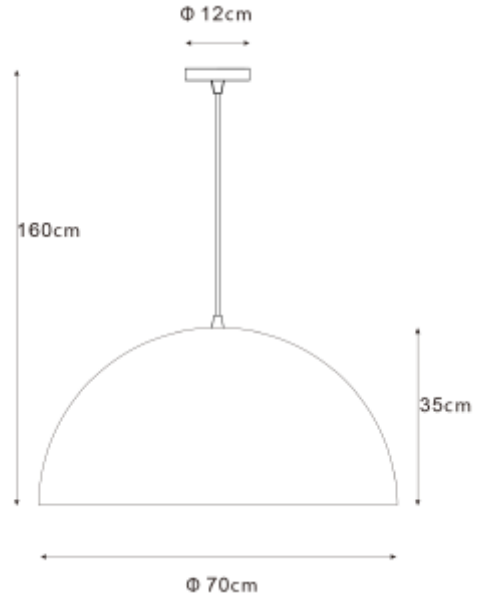

PRODUCT SHEET

Globe Pendant

Art. no: 1098-8

Ledpro
by NORLUX

Globe Pendant

Without lightsource

SPECIFICATIONS

Lyskilde :	Lyskilde ikke inkludert
Maks effekt Lyskilde [W]:	3x60W
Sokkel :	E27
Optikk:	Ingen
Spenning [V]:	230V 50Hz
Tilkobling:	Terminal
Farge :	Brun/Gull
Høyde [mm]:	350mm
Bredde [mm]:	700mm
Vekt [kg]:	7,1kg