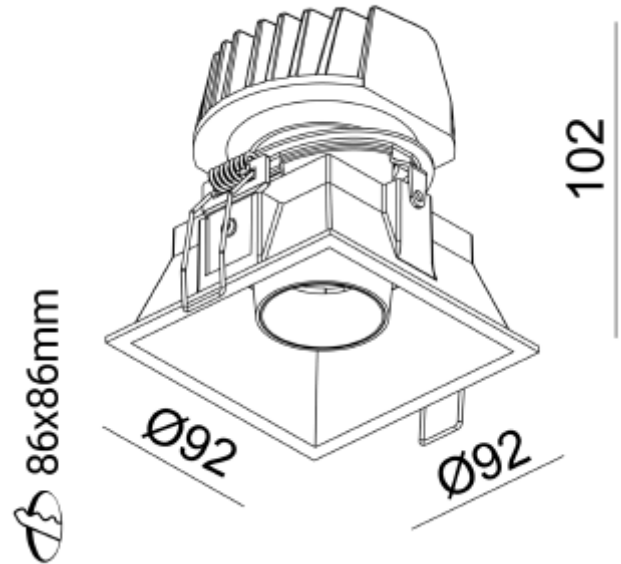

## FDV SPEC SHEET

Make D2W 45-950lm 930-919 34° 9,4W WH w/o driver  
Art. no: 11080-D2W-34-3

**Ledpro**  
by NORLUX

# Make D2W 45-950lm 930-919 34° 9,4W WH w/o driver

Art. no: 11080-D2W-34-3

### MONTERING / TILKOBLING

Tilkobling:	Depending on driver
Utsparring [mm]:	86X86
Montering:	Innfelt, Tak

### PRODUKT

Monteres rett i isolasjon:	No
IP-grad:	IP20
Farge :	Hvit
Lengde [mm]:	92
Høyde [mm]:	107
Bredde [mm]:	92