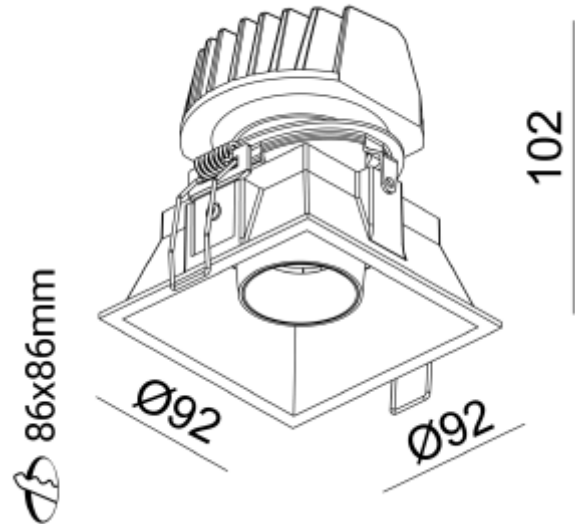

PRODUCT SHEET

Make D2W 45-950lm 930-919 34° 9,4W WH w/o driver

Art. no: 11080-D2W-34-3

Ledpro
by NORLUX

Make D2W 45-950lm 930-919 34° 9,4W WH w/o driver

Make er en firkantet downlight som leveres i singel utgave med Dim to Warm funksjon. Fargetemperaturen senkes fra 3000K til 1900K ved dimming. Roterbar 360° og kan tiltes 20° Driver medfølger ikke, se tilbehør for utvalgte drivere som kan benyttes.

SPECIFICATIONS

Lyskilde :	LED (innebygget)
Systemeffekt [W]:	9,4W
Fargetemperatur [K]:	3000-1900K D2W
Fargegjengivelse [CRI/Ra]:	90
Lumen LED (tc=25):	45-950lm
Spredningsvinkel [°]:	34°
Optikk:	Klar
Dimmetype:	Avhengig av driver
Spenning [V]:	230V 50Hz
Tilkobling:	Depending on driver
Montering:	Innfelt, Tak
Utsparring [mm]:	86x86mm
Fargetoleranse [SDCM]:	3
Farge :	Hvit
Lengde [mm]:	92mm
Høyde [mm]:	107mm
Bredde [mm]:	92mm
Monteres rett i isolasjon:	No