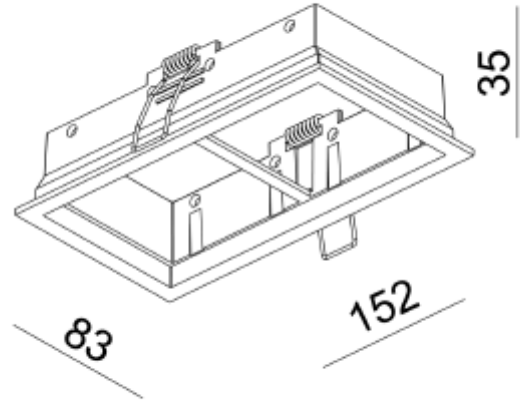

FDV SPEC SHEET

Rise L Double Mounting kit WH

Art. no: 11090-2-3

Ledpro
by NORLUX

Rise L Double Mounting kit WH

Art. no: 11090-2-3

PRODUKT

Farge :	Hvit
Hoved Materiale:	Polykarbonat
Hoved Materiale:	Polykarbonat