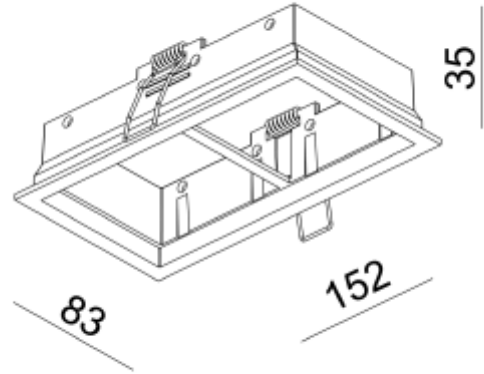

PRODUCT SHEET

Rise L Double Mounting kit WH

Art. no: 11090-2-3

Ledpro
by NORLUX

Rise L Double Mounting kit WH

Monteringsett i hvit for montering av 2 stk Rise L.

SPECIFICATIONS

Farge :