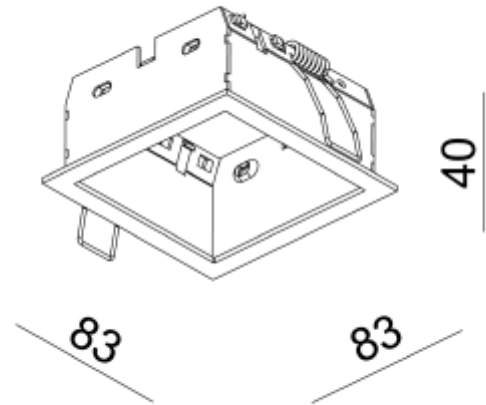

PRODUCT SHEET

Rise L Mounting kit BK

Art. no: 11090-2

Ledpro
by NORLUX

Rise L Mounting kit BK

Monteringsett i sort for singel montering av Rise L.

SPECIFICATIONS

Housing:	Polykarbonat
Farge :	Sort
Lengde:	83mm
Høyde:	40mm
Bredde:	83mm