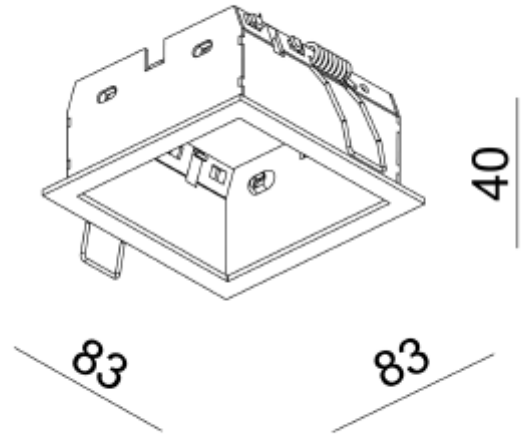

## FDV SPEC SHEET

Rise L Mounting kit WH

Art. no: 11090-3

**Ledpro**  
by NORLUX

# Rise L Mounting kit WH

Art. no: 11090-3

### PRODUKT

Farge :	Hvit
Lengde [mm]:	83
Høyde [mm]:	40
Bredde [mm]:	83
Hoved Materiale:	Polykarbonat
Hoved Materiale:	Polykarbonat