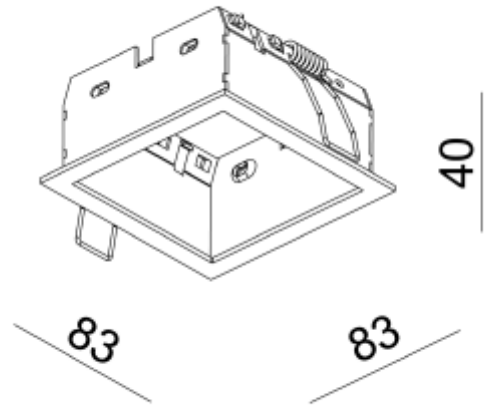

PRODUCT SHEET

Rise L Mounting kit WH

Art. no: 11090-3

Ledpro
by NORLUX

Rise L Mounting kit WH

Monteringsett i hvit for singel montering av Rise L.

SPECIFICATIONS

Farge :	Hvit
Lengde [mm]:	83mm
Høyde [mm]:	40mm
Bredde [mm]:	83mm