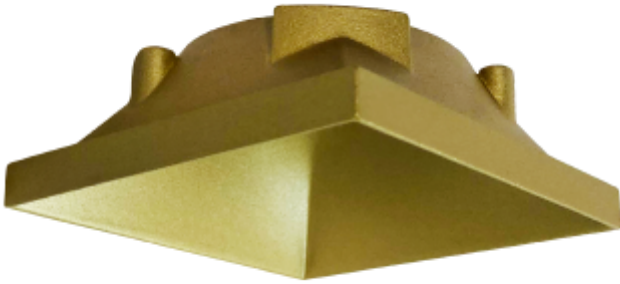

PRODUCT SHEET

Rise L Front Ring Gold

Art. no: 11094-6

Rise L Front Ring Gold

Gull front ring for Rise L

CE

SPECIFICATIONS

Farge :	Gull
Lengde:	67mm
Høyde:	24mm
Bredde:	67mm