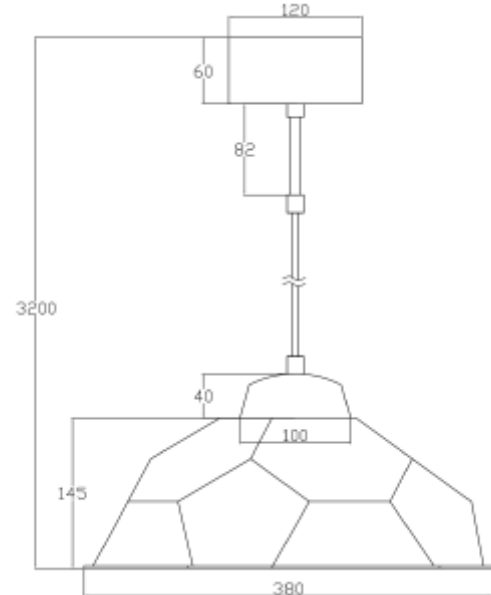

PRODUCT SHEET

Rdivi Pendant E27 Max 40W Ø460mm Natural 3m cable

Art. no: 114001-17

Ledpro
by NORLUX

Rdivi Pendant E27 Max 40W Ø460mm Natural 3m cabl

Takpendel laget av bærekraftig og resirkulert materiale for naturens beste. Leveres med 3 meter kabel og E27 sokkel. Lyskilde kjøpes separat.

SPECIFICATIONS

Lyskilde :	Lyskilde ikke inkludert
Maks effekt Lyskilde [W]:	40
Sokkel :	E27
Dimmetype:	Avhengig av lyskilde
Spenning [V]:	230V 50Hz
Montering:	Pendel
Farge :	Naturlig
Høyde [mm]:	145mm
Bredde [mm]:	380mm
Vekt [kg]:	0,8kg