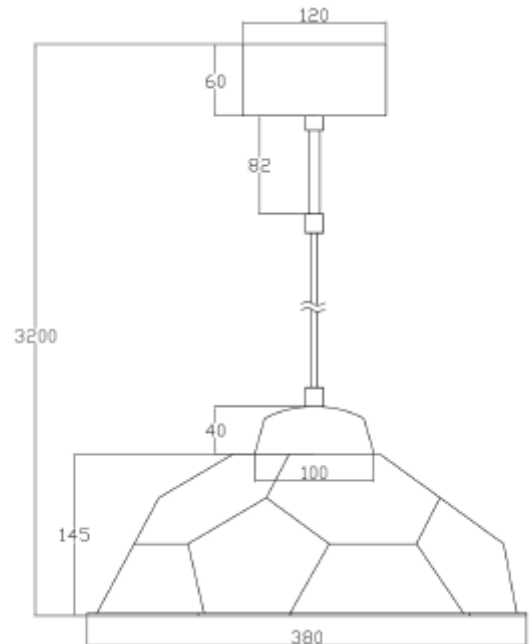

FDV SPEC SHEET

Rdivi Pendant E27 Max 40W Ø460mm BK 3m cable
Art. no: 114001-2

Ledpro
by NORLUX

Rdivi Pendant E27 Max 40W Ø460mm BK 3m cable

Art. no: 114001-2

LYS TEKNISK

Lyskilde :	Lyskilde ikke inkludert
Sokkel :	E27

MONTERING / TILKOBLING

Montering:	Pendel
------------	--------

PRODUKT

IP-grad:	IP20
Farge :	Sort
Høyde [mm]:	145
Bredde [mm]:	380
Vekt [kg]:	0,8

ELEKTRISK DATA

Dimmetype:	Avhengig av lyskilde
Maks effekt Lyskilde [W]:	40
Spennning [V]:	230V 50Hz
Isolasjonsklasse:	2
Sokkel :	E27