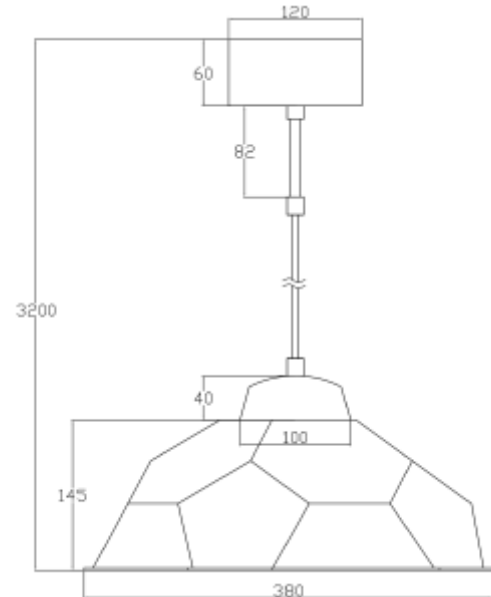

## PRODUCT SHEET

Rdivi Pendant E27 Max 40W Ø460mm BK 3m cable

Art. no: 114001-2

**Ledpro**  
by NORLUX

# Rdivi Pendant E27 Max 40W Ø460mm BK 3m cable

Takpendel laget av bærekraftig og resirkulert materiale for naturens beste. Leveres med 3 meter kabel og E27 sokkel. Lyskilde kjøpes separat.

### SPECIFICATIONS

Lyskilde :	Lyskilde ikke inkludert
Maks effekt Lyskilde [W]:	40
Sokkel :	E27
Dimmetype:	Avhengig av lyskilde
Spenning [V]:	230V 50Hz
Montering:	Pendel
Farge :	Sort
Høyde [mm]:	145mm
Bredde [mm]:	380mm
Vekt [kg]:	0,8kg