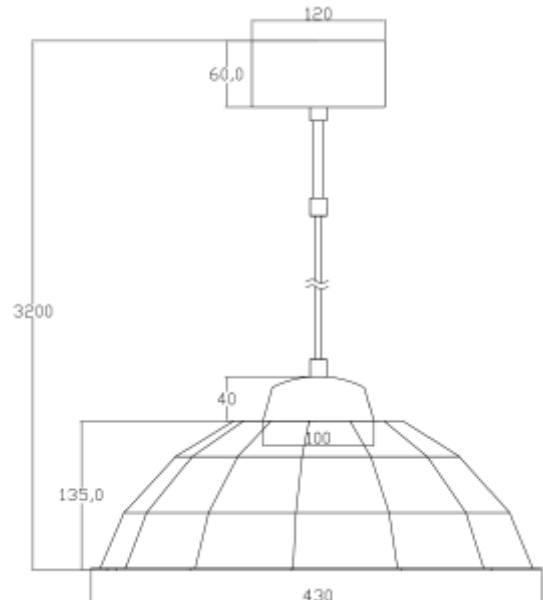

PRODUCT SHEET

Redivi Pendant E27 Max 40W Ø400mm Natural 3m cable

Art. no: 114003-17

Ledpro
by NORLUX

Redivi Pendant E27 Max 40W Ø400mm Natural 3m cab

Nedhengt pendel designet med miljøvennlige materialer. Leveres i sort eller natural farge med 3m sort tekstilkabel og takboks. E27 Lyskilde kjøpes separat

SPECIFICATIONS

Lyskilde :	Lyskilde ikke inkludert
Maks effekt Lyskilde [W]:	40
Sokkel :	E27
Dimmetype:	Avhengig av lyskilde
Spenning [V]:	230V 50Hz
Montering:	Pendel
Farge :	Naturlig
Høyde [mm]:	135mm
Bredde [mm]:	430mm
Vekt [kg]:	0,9kg