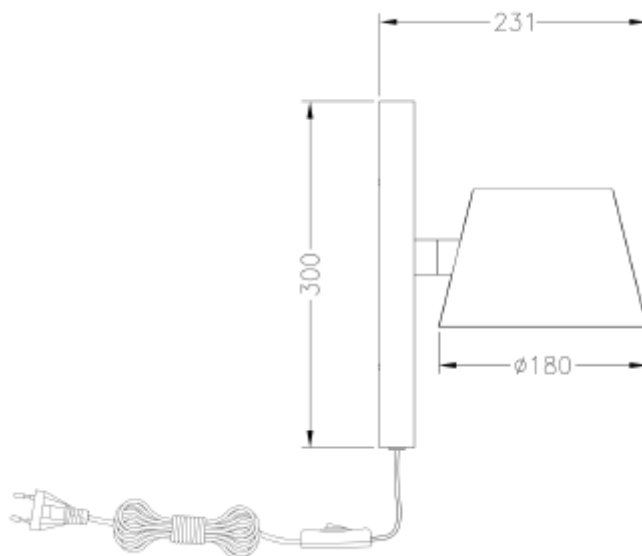

## FDV SPEC SHEET

Polus Wall E27 Max 40W BK

Art. no: 119014-2

**Ledpro**  
by NORLUX

# Polus Wall E27 Max 40W BK

Art. no: 119014-2

### LYS TEKNISK

Lyskilde : Lyskilde ikke inkludert

Sokkel : E27

### PRODUKT

IP-grad: IP20

Farge : Sort

Lengde [mm]: 230

Høyde [mm]: 300

Bredde [mm]: 180

Vekt [kg]: 0,8