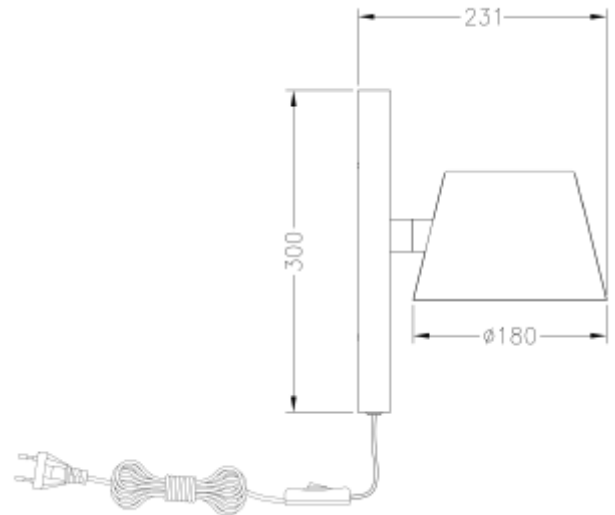

PRODUCT SHEET

Polus Wall E27 Max 40W BK

Art. no: 119014-2

Ledpro
by NORLUX

Polus Wall E27 Max 40W BK

Polus Wall er en enkel og minimalistisk vegg lampe som passer inn i et hvert rom. Benytt den som arbeidslys ved skrivebordet eller som leselys over sofaen. Høyde på 30cm og har AV/PÅ bryter. Kan ikke dimmes. Lampen har E27 sokkel og leveres uten lyskilde.

SPECIFICATIONS

Lyskilde :	Lyskilde ikke inkludert
Maks effekt Lyskilde [W]:	40
Sokkel :	E27
Dimmetype:	Ingen
Spenning [V]:	230V 50Hz
Tilkobling:	Euro
Montering:	Vegg
Farge :	Sort
Lengde [mm]:	230mm
Høyde [mm]:	300mm
Bredde [mm]:	180mm
Vekt [kg]:	0,8kg