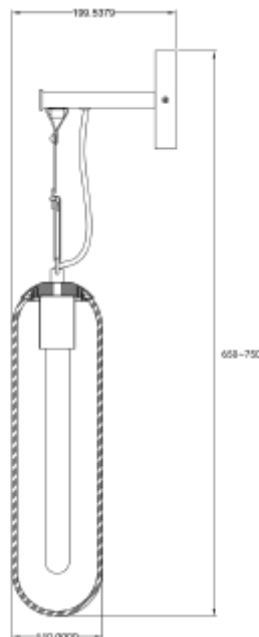

## FDV SPEC SHEET

Tubus Wall E27 max 25W Opal glass

Art. no: 119027-15

**Ledpro**  
by NORLUX

# Tubus Wall E27 max 25W Opal glass

Art. no: 119027-15

### LYS TEKNISK

Lyskilde : Lyskilde ikke inkludert

Sokkel : E27

### PRODUKT

IP-grad: IP20

Farge : Opal

Lengde [mm]: 650

Høyde [mm]: 120

Bredde [mm]: 110

Vekt [kg]: 1,46